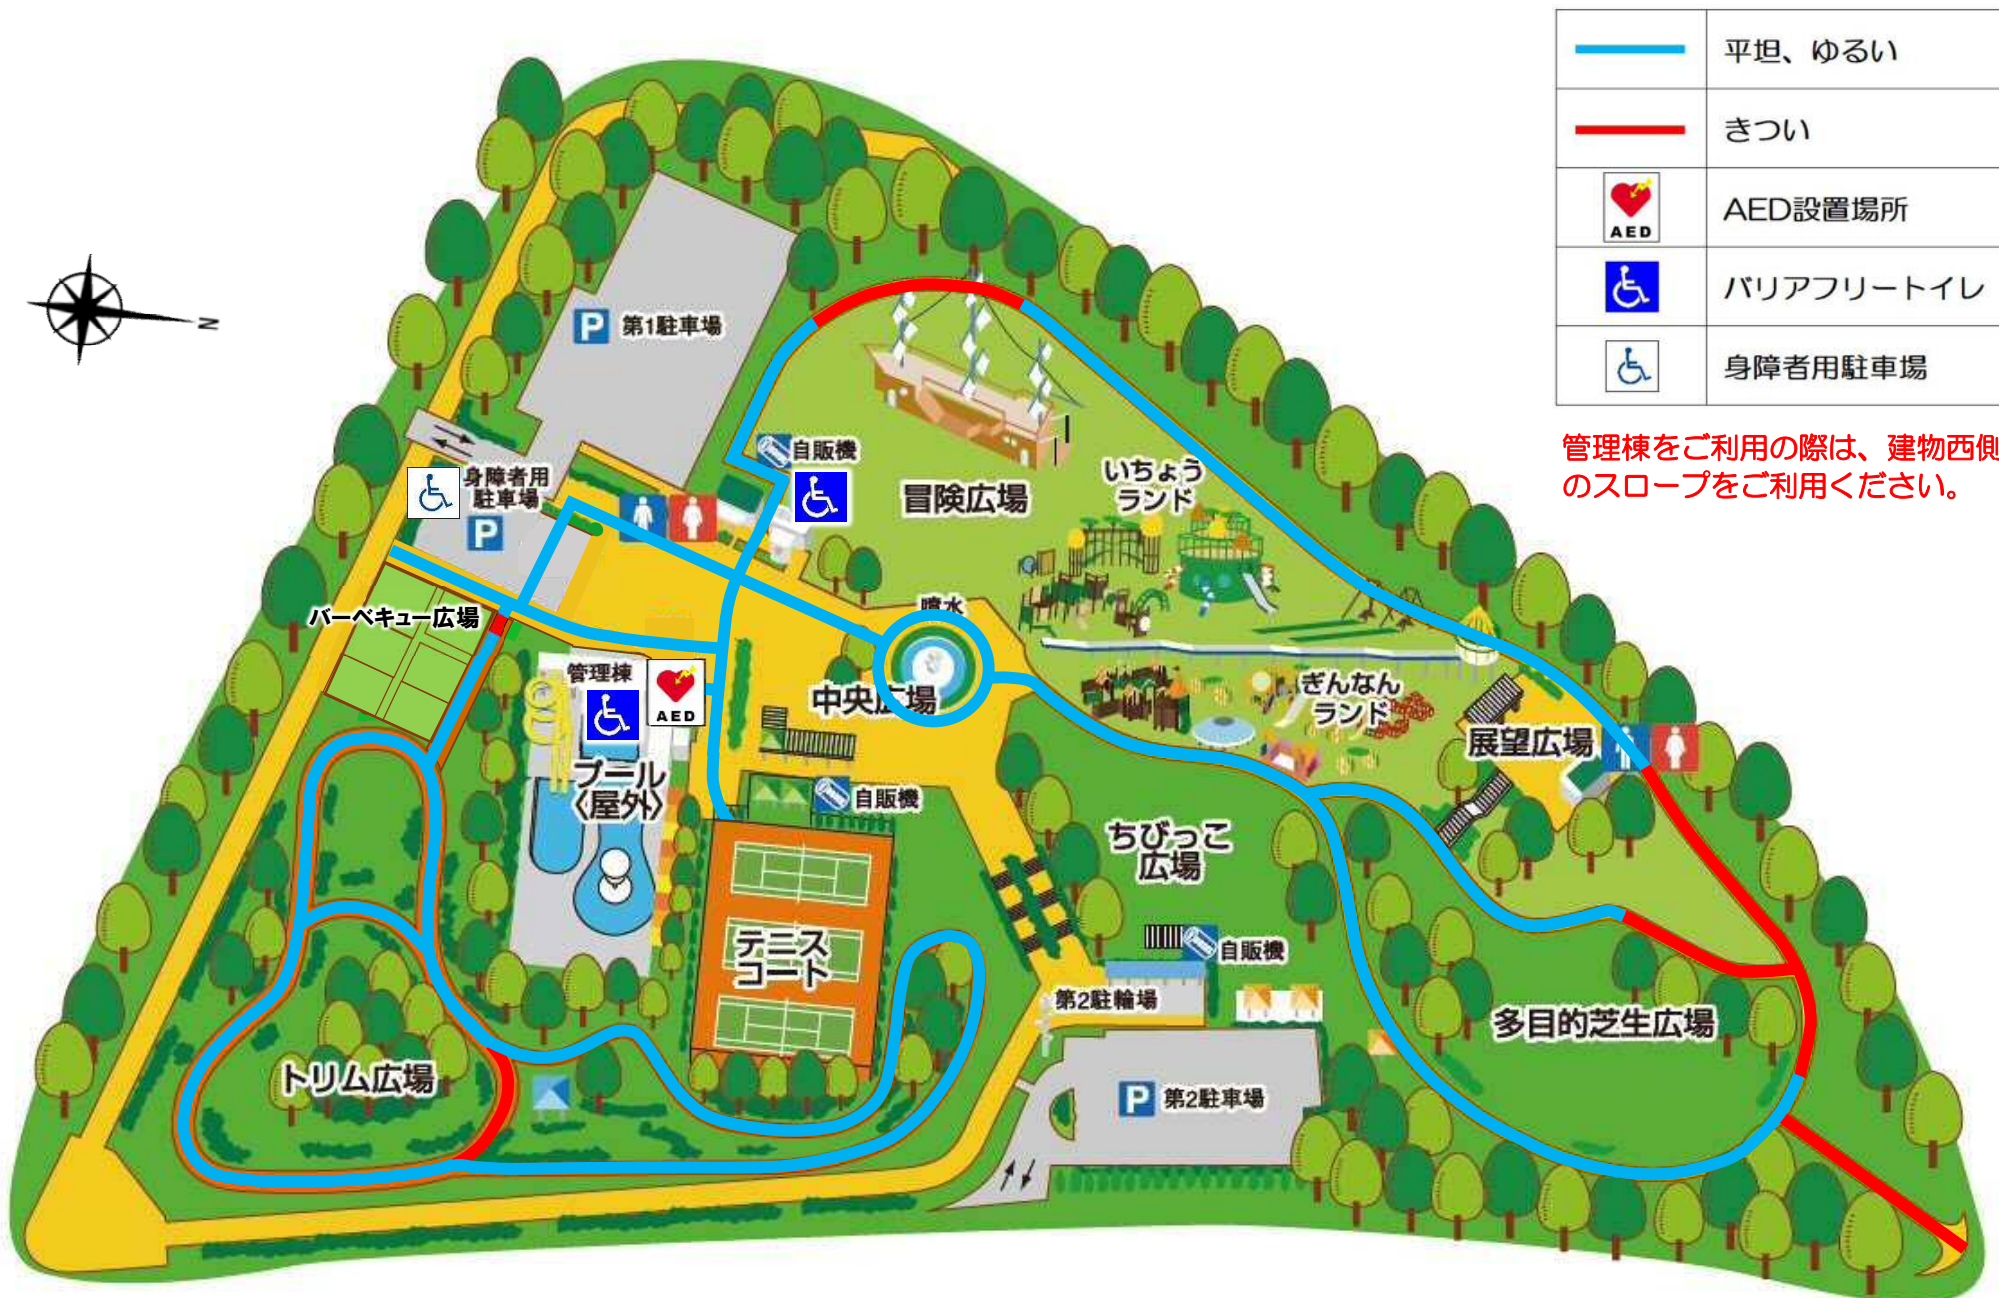

木曾川祖父江緑地 バリアフリーマップ

	平坦、ゆるい
	きつい
	AED設置場所
	バリアフリースイレ
	身障者用駐車場

管理棟をご利用の際は、建物西側のスロープをご利用ください。